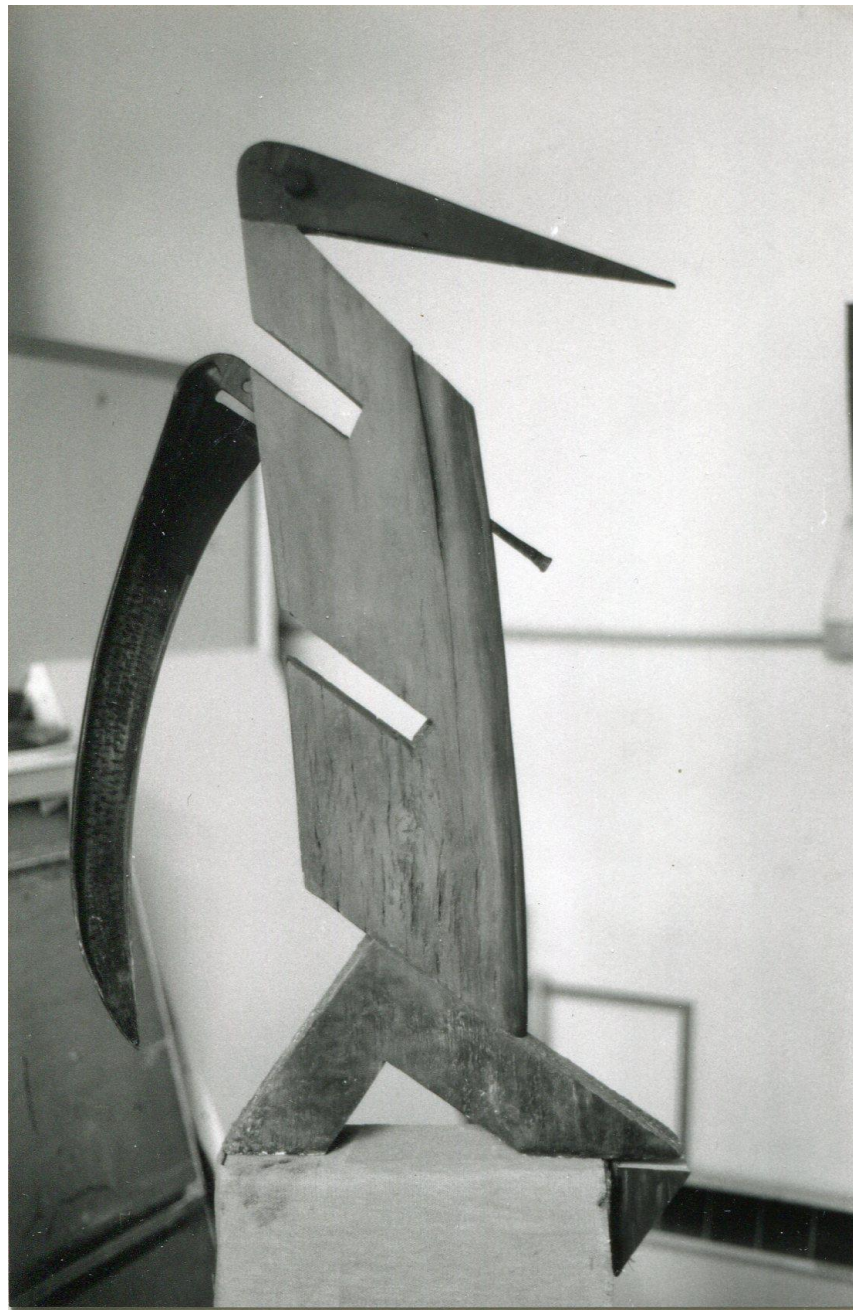

SERGE ESSAIAN

Corbeau à la sphère. 50,5 x 69,5 cm, acrylique sur papier, 1997.

Corbeau à la sphère. 51 x 69,7 cm, acrylique sur papier, 1997.

L'oiseau malade. 41,5 x 32 cm, acrylique, crayon sur papier, 1997.

Corbeau perché sur fond rouge. 41,9 x 32,7 cm, acrylique, aquarelle sur papier, 1997.

Corbeau à la boîte rose. 20,6 x 14,8 cm, aquarelle sur papier, 1998.

Corbeau à la boîte jaune. 20,6 x 14,8 cm, acrylique sur papier, 1997

L'oiseau qui marche. 88,5 cm d'hauteur, bois coloré, métal, 1985-87.

Oiseau. 41 x 26 cm, bois peint, 1993.

M'offriras-tu un anneau de mariage ? 54 x 39 x 43 cm, bronze, 1998.

Corbeau de nuit. 60 x 45 cm, acrylique sur carton, 2004.